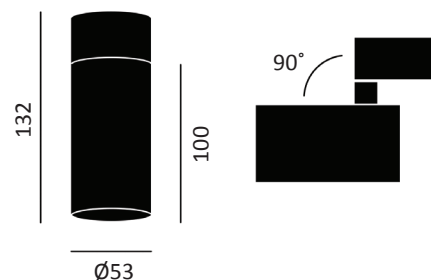

FOCUS LED

CYLINDRICAL SURFACE ADJUSTABLE DOWNLIGHT

LAMP	COLOUR TEMP	DELIVERED LUMENS	BEAM	DIMENSIONS	GREY	WHITE	BLACK
7W	3000K	380lm	15°	Ø53 x 132	35321701	35325301	35328901
7W	4000K	412lm	15°	Ø53 x 132	35321801	35325401	35329001
7W	3000K	430lm	24°	Ø53 x 132	35321901	35325501	35329101
7W	4000K	495lm	24°	Ø53 x 132	35322001	35325601	35329201
7W	3000K	420lm	38°	Ø53 x 132	35322101	35325701	35329301
7W	4000K	478lm	38°	Ø53 x 132	35322201	35325801	35329401
10W	3000K	490lm	15°	Ø53 x 132	35322301	35325901	35329501
10W	4000K	532lm	15°	Ø53 x 132	35322401	35326001	35329601
10W	3000K	510lm	24°	Ø53 x 132	35322501	35326101	35329701
10W	4000K	587lm	24°	Ø53 x 132	35322601	35326201	35329801
10W	3000K	420lm	38°	Ø53 x 132	35322701	35326301	35329901
10W	4000K	478lm	38°	Ø53 x 132	35322801	35326401	35330001
15W	3000K	900lm	15°	Ø73 x 210	35322901	35326501	35330101
15W	4000K	977lm	15°	Ø73 x 210	35323001	35326601	35330201
15W	3000K	980lm	24°	Ø73 x 210	35323101	35326701	35330301
15W	4000K	1127lm	24°	Ø73 x 210	35323201	35326801	35330401
15W	3000K	1100lm	38°	Ø73 x 210	35323301	35326901	35330501
15W	4000K	1252lm	38°	Ø73 x 210	35323401	35327001	35330601
20W	3000K	1300lm	15°	Ø73 x 210	35323501	35327101	35330701
20W	4000K	1411lm	15°	Ø73 x 210	35323601	35327201	35330801
20W	3000K	1400lm	24°	Ø73 x 210	35323701	35327301	35330901
20W	4000K	1590lm	24°	Ø73 x 210	35323801	35327401	35331001
20W	3000K	1500lm	38°	Ø73 x 210	35323901	35327501	35331101
20W	4000K	1707lm	38°	Ø73 x 210	35324001	35327601	35331201