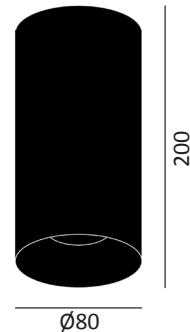

PERFORMANCE

Light source	LED
LED output	1760 - 3250lm
Luminaire output	1420 - 2640lm
Luminaire efficiency	≥88lm/W
CRI	80
Beam angle	30° / 50°

MATERIALS

Body	Extruded aluminium
Finish	Anthracite grey / White / Black
Diffuser	Clear PMMA

OPTIONS

- > 3hr emergency
- > 70 degree beam
- > Other RAL colours on request

15W, 3000K

LAMP	COLOUR TEMP	DELIVERED LUMENS	BEAM	STANDARD			DALI		
				GREY	WHITE	BLACK	GREY	WHITE	BLACK
15W	3000K	1420lm	30°	31900101	31901901	31903501	31900103	31901903	31903503
15W	4000K	1460lm	30°	31900201	31902001	31903601	31900203	31902003	31903603
15W	3000K	1430lm	50°	31900301	31902101	31903701	31900303	31902103	31903703
15W	4000K	1470lm	50°	31900401	31902201	31903801	31900403	31902203	31903803
21W	3000K	1960lm	30°	31900701	31902501	31904101	31900703	31902503	31904103
21W	4000K	2020lm	30°	31900801	31902601	31904201	31900803	31902603	31904203
21W	3000K	1970lm	50°	31900901	31902701	31904301	31900903	31902703	31904303
21W	4000K	2030lm	50°	31901001	31902801	31904401	31901003	31902803	31904403
29W	3000K	2550lm	30°	31901301	31903101	31904701	31901303	31903103	31904703
29W	4000K	2630lm	30°	31901401	31903201	31904801	31901403	31903203	31904803
29W	3000K	2560lm	50°	31901501	31903301	31904901	31901503	31903303	31904903
29W	4000K	2640lm	50°	31901601	31903401	31905001	31901603	31903403	31905003